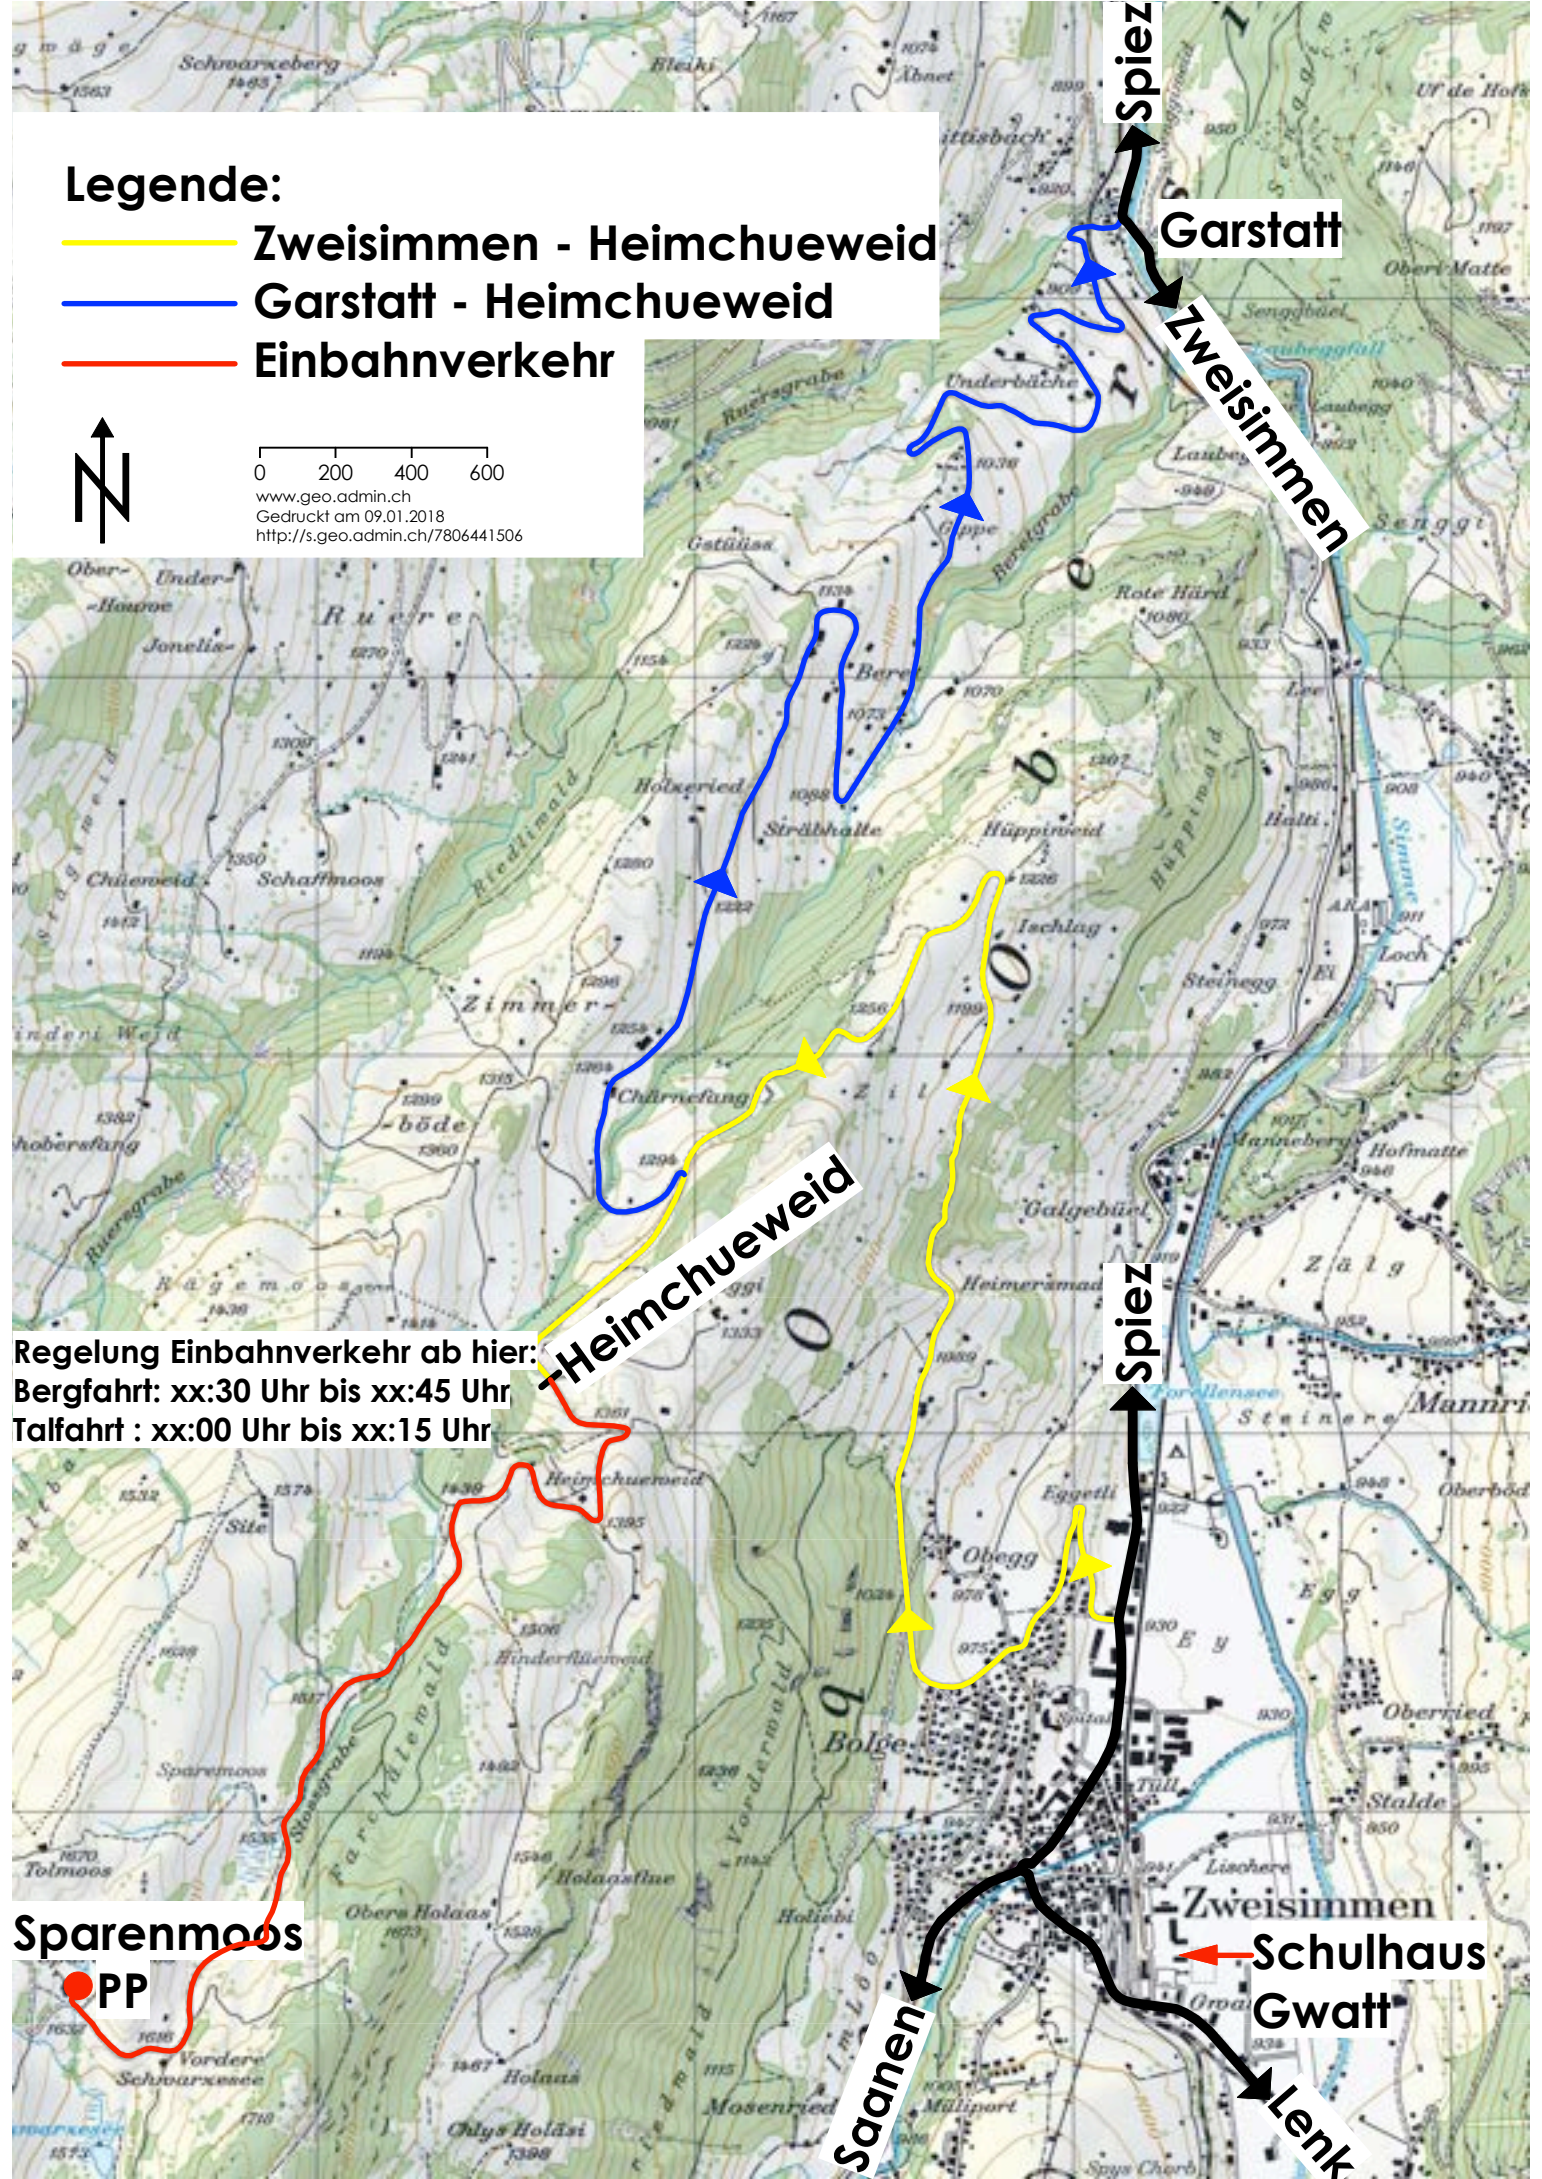

Legende:

-  Zweisimmen - Heimchueweid
-  Garstatt - Heimchueweid
-  Einbahnverkehr

0 200 400 600

www.geo.admin.ch
Gedruckt am 09.01.2018
<http://s.geo.admin.ch/7806441506>

Regelung Einbahnverkehr ab hier:
Bergfahrt: xx:30 Uhr bis xx:45 Uhr
Talfahrt : xx:00 Uhr bis xx:15 Uhr

Sparenmoos
● PP

Schulhaus Gwatt

Saanen

Lenk

Spiez

Spiez

Garstatt

Zweisimmen

Heimchueweid