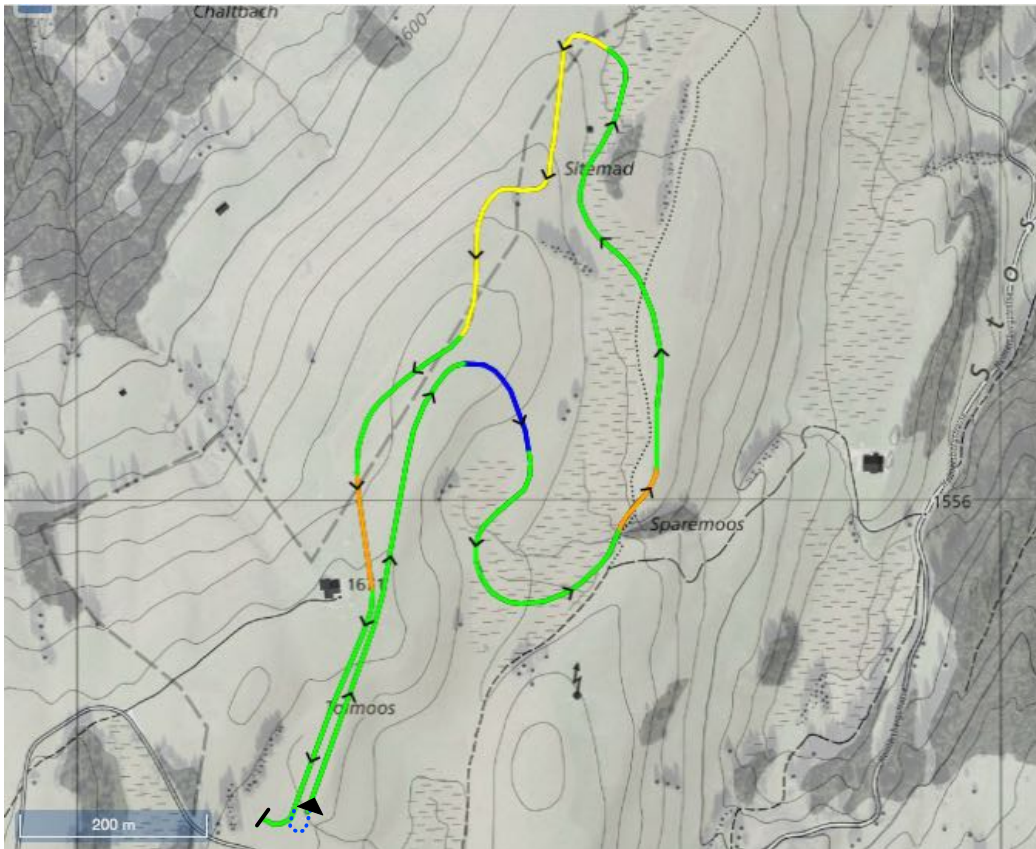

# Langlauf Wettkampfstrecken Zweisimmen | Sparenmoos

## Langlauf Schweizermeisterschaften 2022 2.5km Ost

### Streckendaten 2.5km Ost (klassisch)

Streckenlänge: 2'603m  
Höchster Punkt: 1'674m

Höhendifferenz: 50m  
Tiefster Punkt: 1'624m

Höchster Anstieg: 40m

Total Anstieg(TC): 89m

### Profil 2.5km Ost