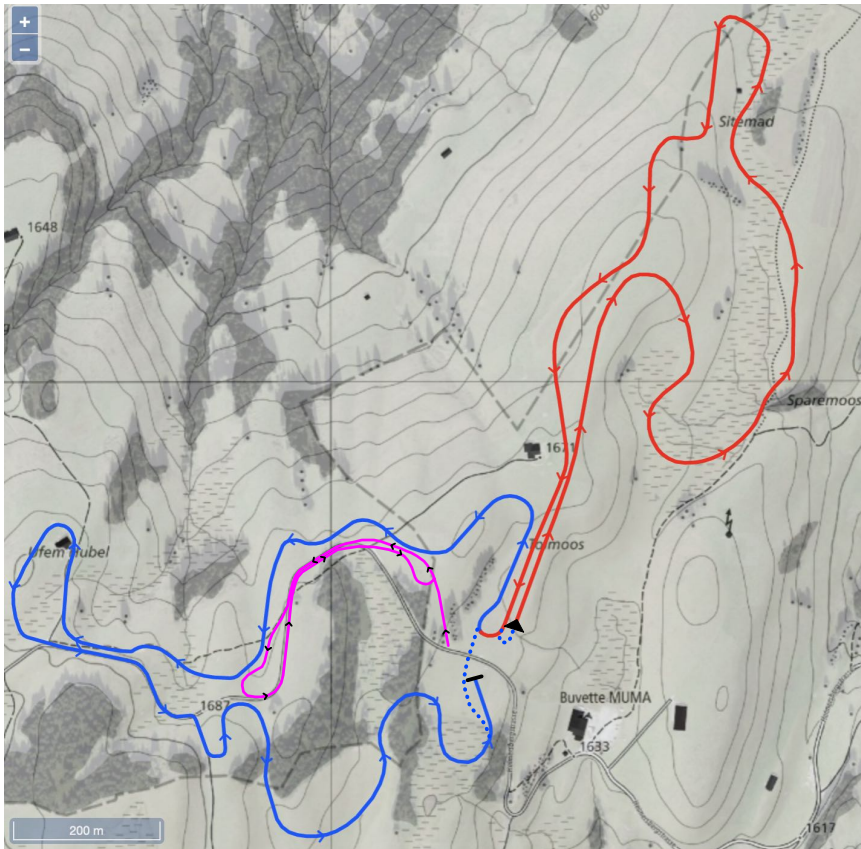

Langlauf Wettkampfstrecken Zweisimmen | Sparenmoos

Langlauf Schweizermeisterschaften 2022 2.5km Ost / 2.5km West

Legende

- 2.5km West skating
- 2.5km Ost klassisch
- ⋯ Transit
- Teststrecke

Streckendaten 2.5km Ost (klassisch)

Streckenlänge: 2'603m Höhendifferenz: 50m Höchster Anstieg: 40m Total Anstieg(TC): 89m
 Höchster Punkt: 1'674m Tiefster Punkt: 1'624m

Streckendaten 2.5km West (skating)

Streckenlänge: 2'574m Höhendifferenz: 42m Höchster Anstieg: 19m Total Anstieg(TC): 95m
 Höchster Punkt: 1'703m Tiefster Punkt: 1'661m

Profil 2x2.5km