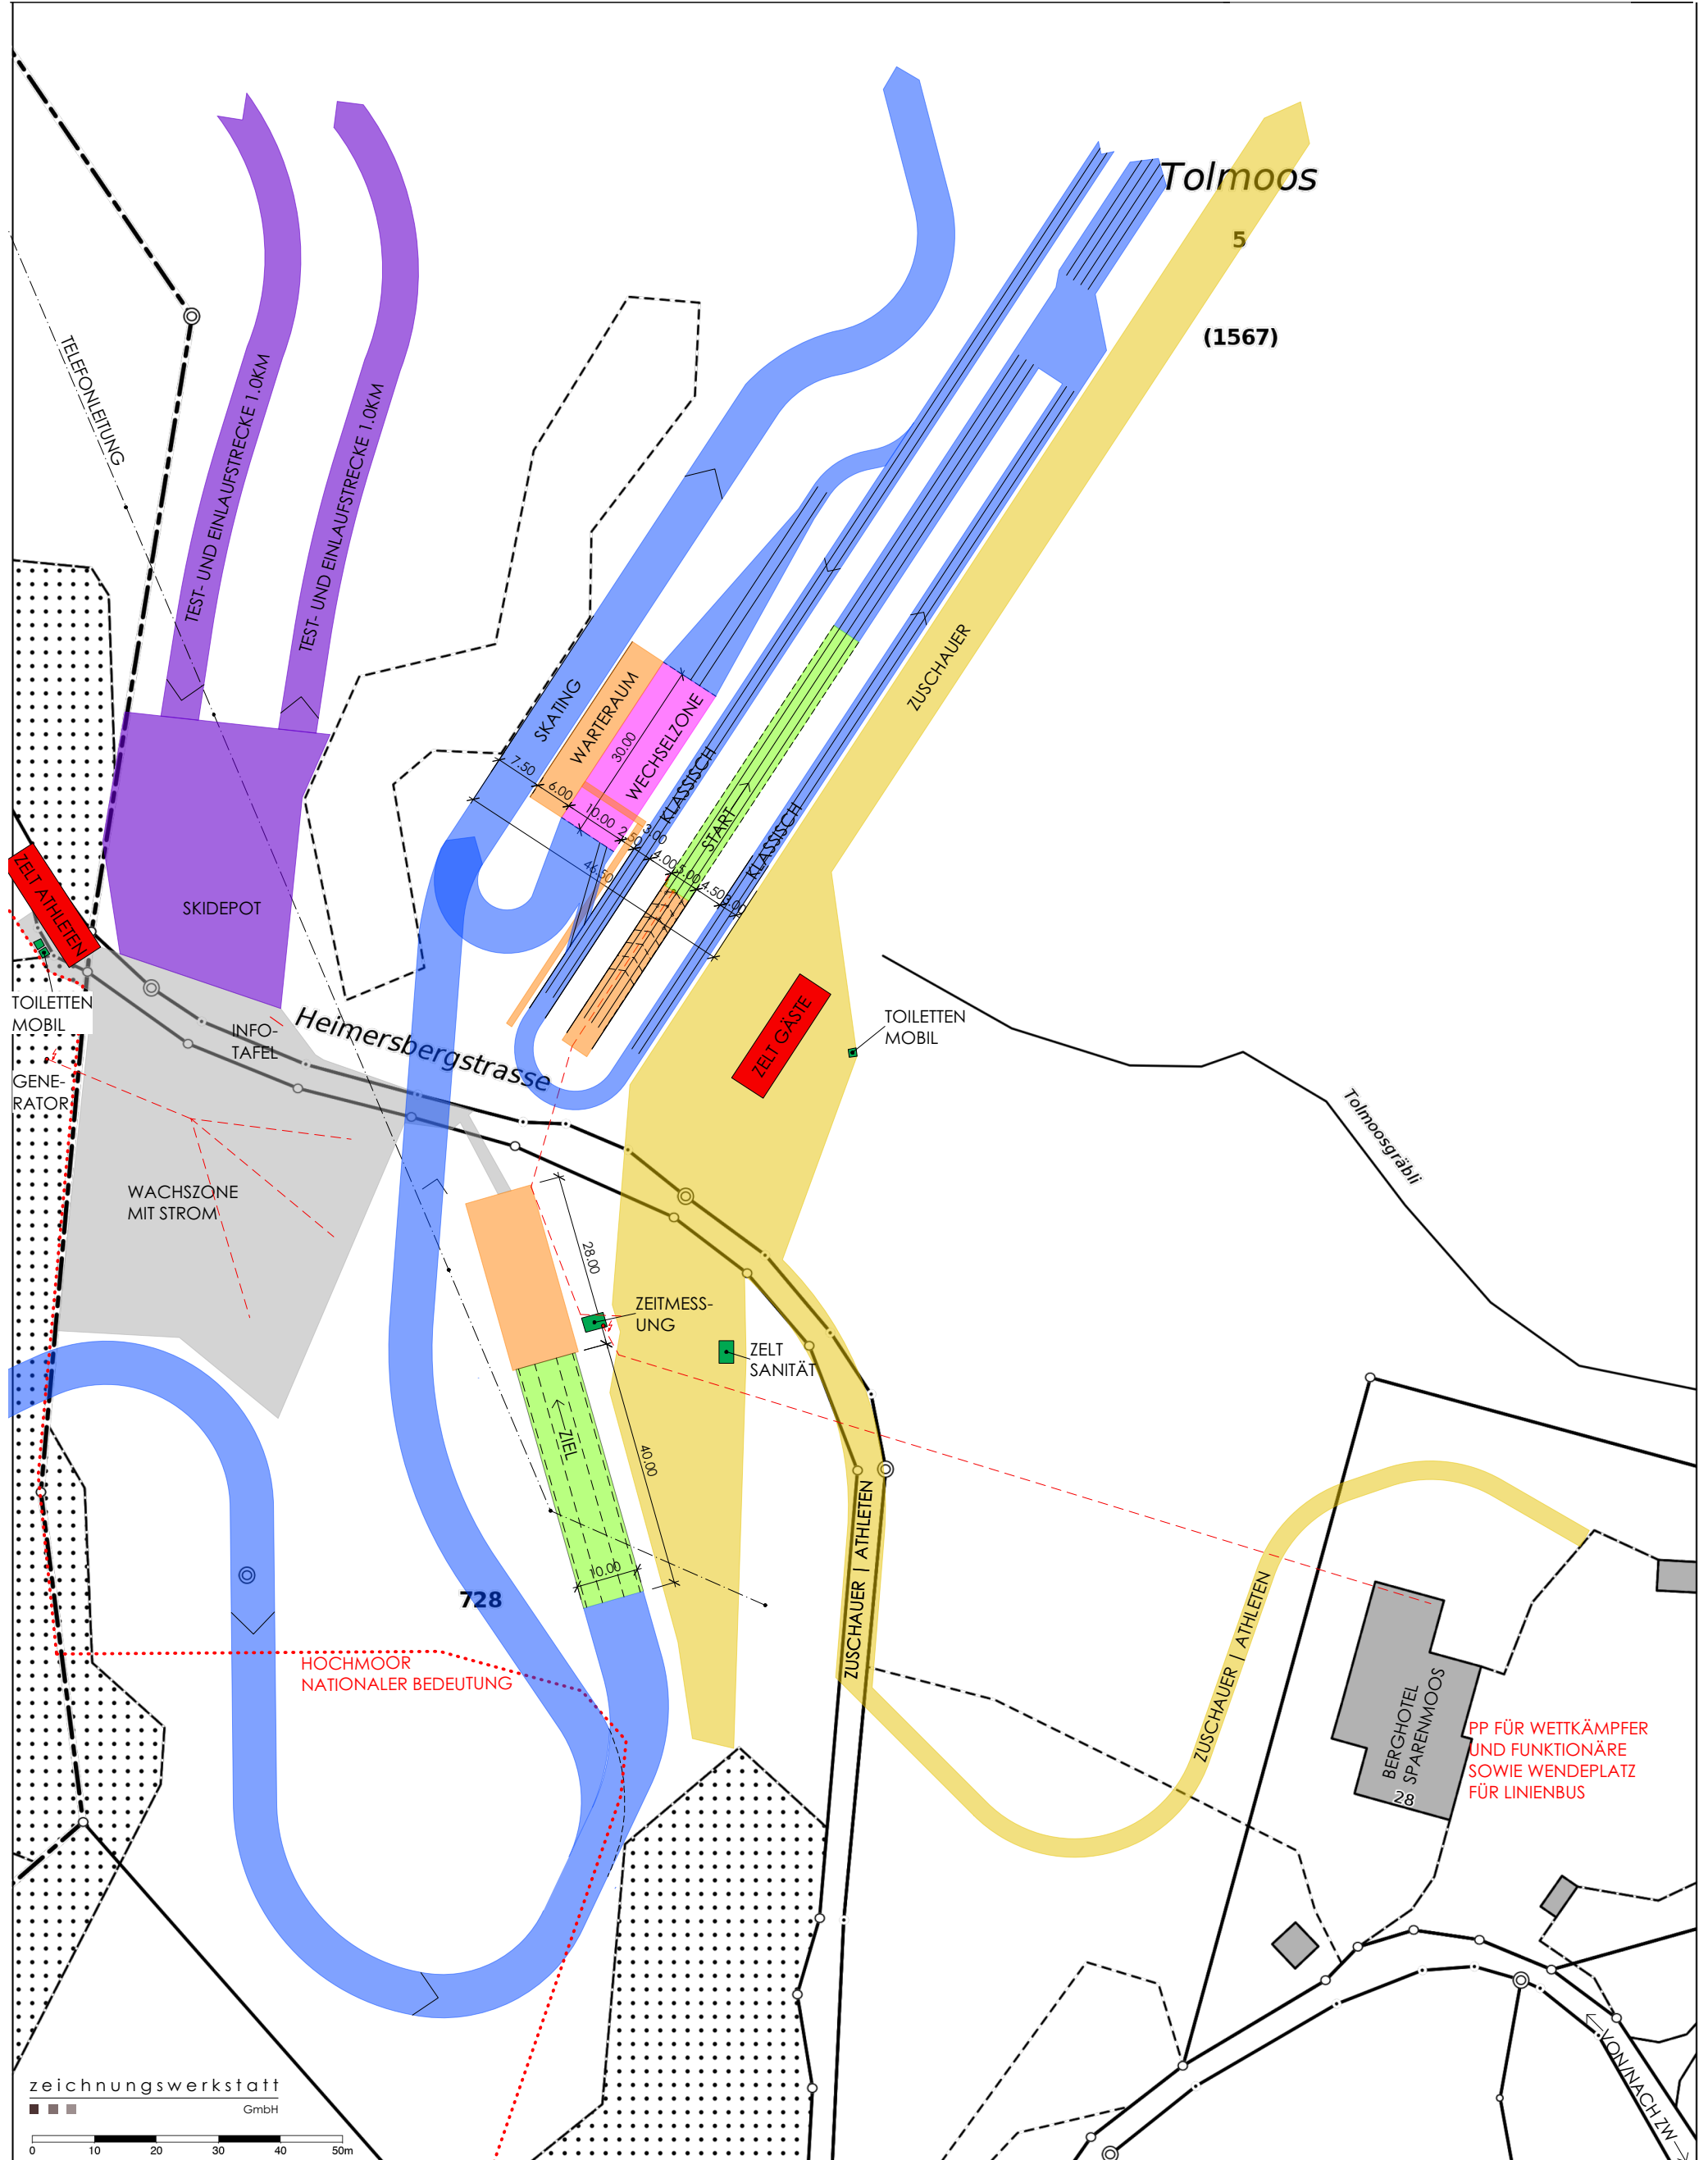

# Langlauf Wettkampfstrecke Sparenmoos Stadion für Staffel

Mst.: 1:1000

02.03.2022 | MKo

unbeglaubigte Plankopie! Erstellt im Geoportal am 02.04.2015  
Die gedruckten Daten haben nur informativen Charakter.  
Es können keine rechtlichen Ansprüche irgendwelcher Art geltend gemacht werden.  
RegioGIS Berner Oberland

PP FÜR WETTKÄMPFER  
UND FUNKTIONÄRE  
SOWIE WENDEPLATZ  
FÜR LINIENBUS